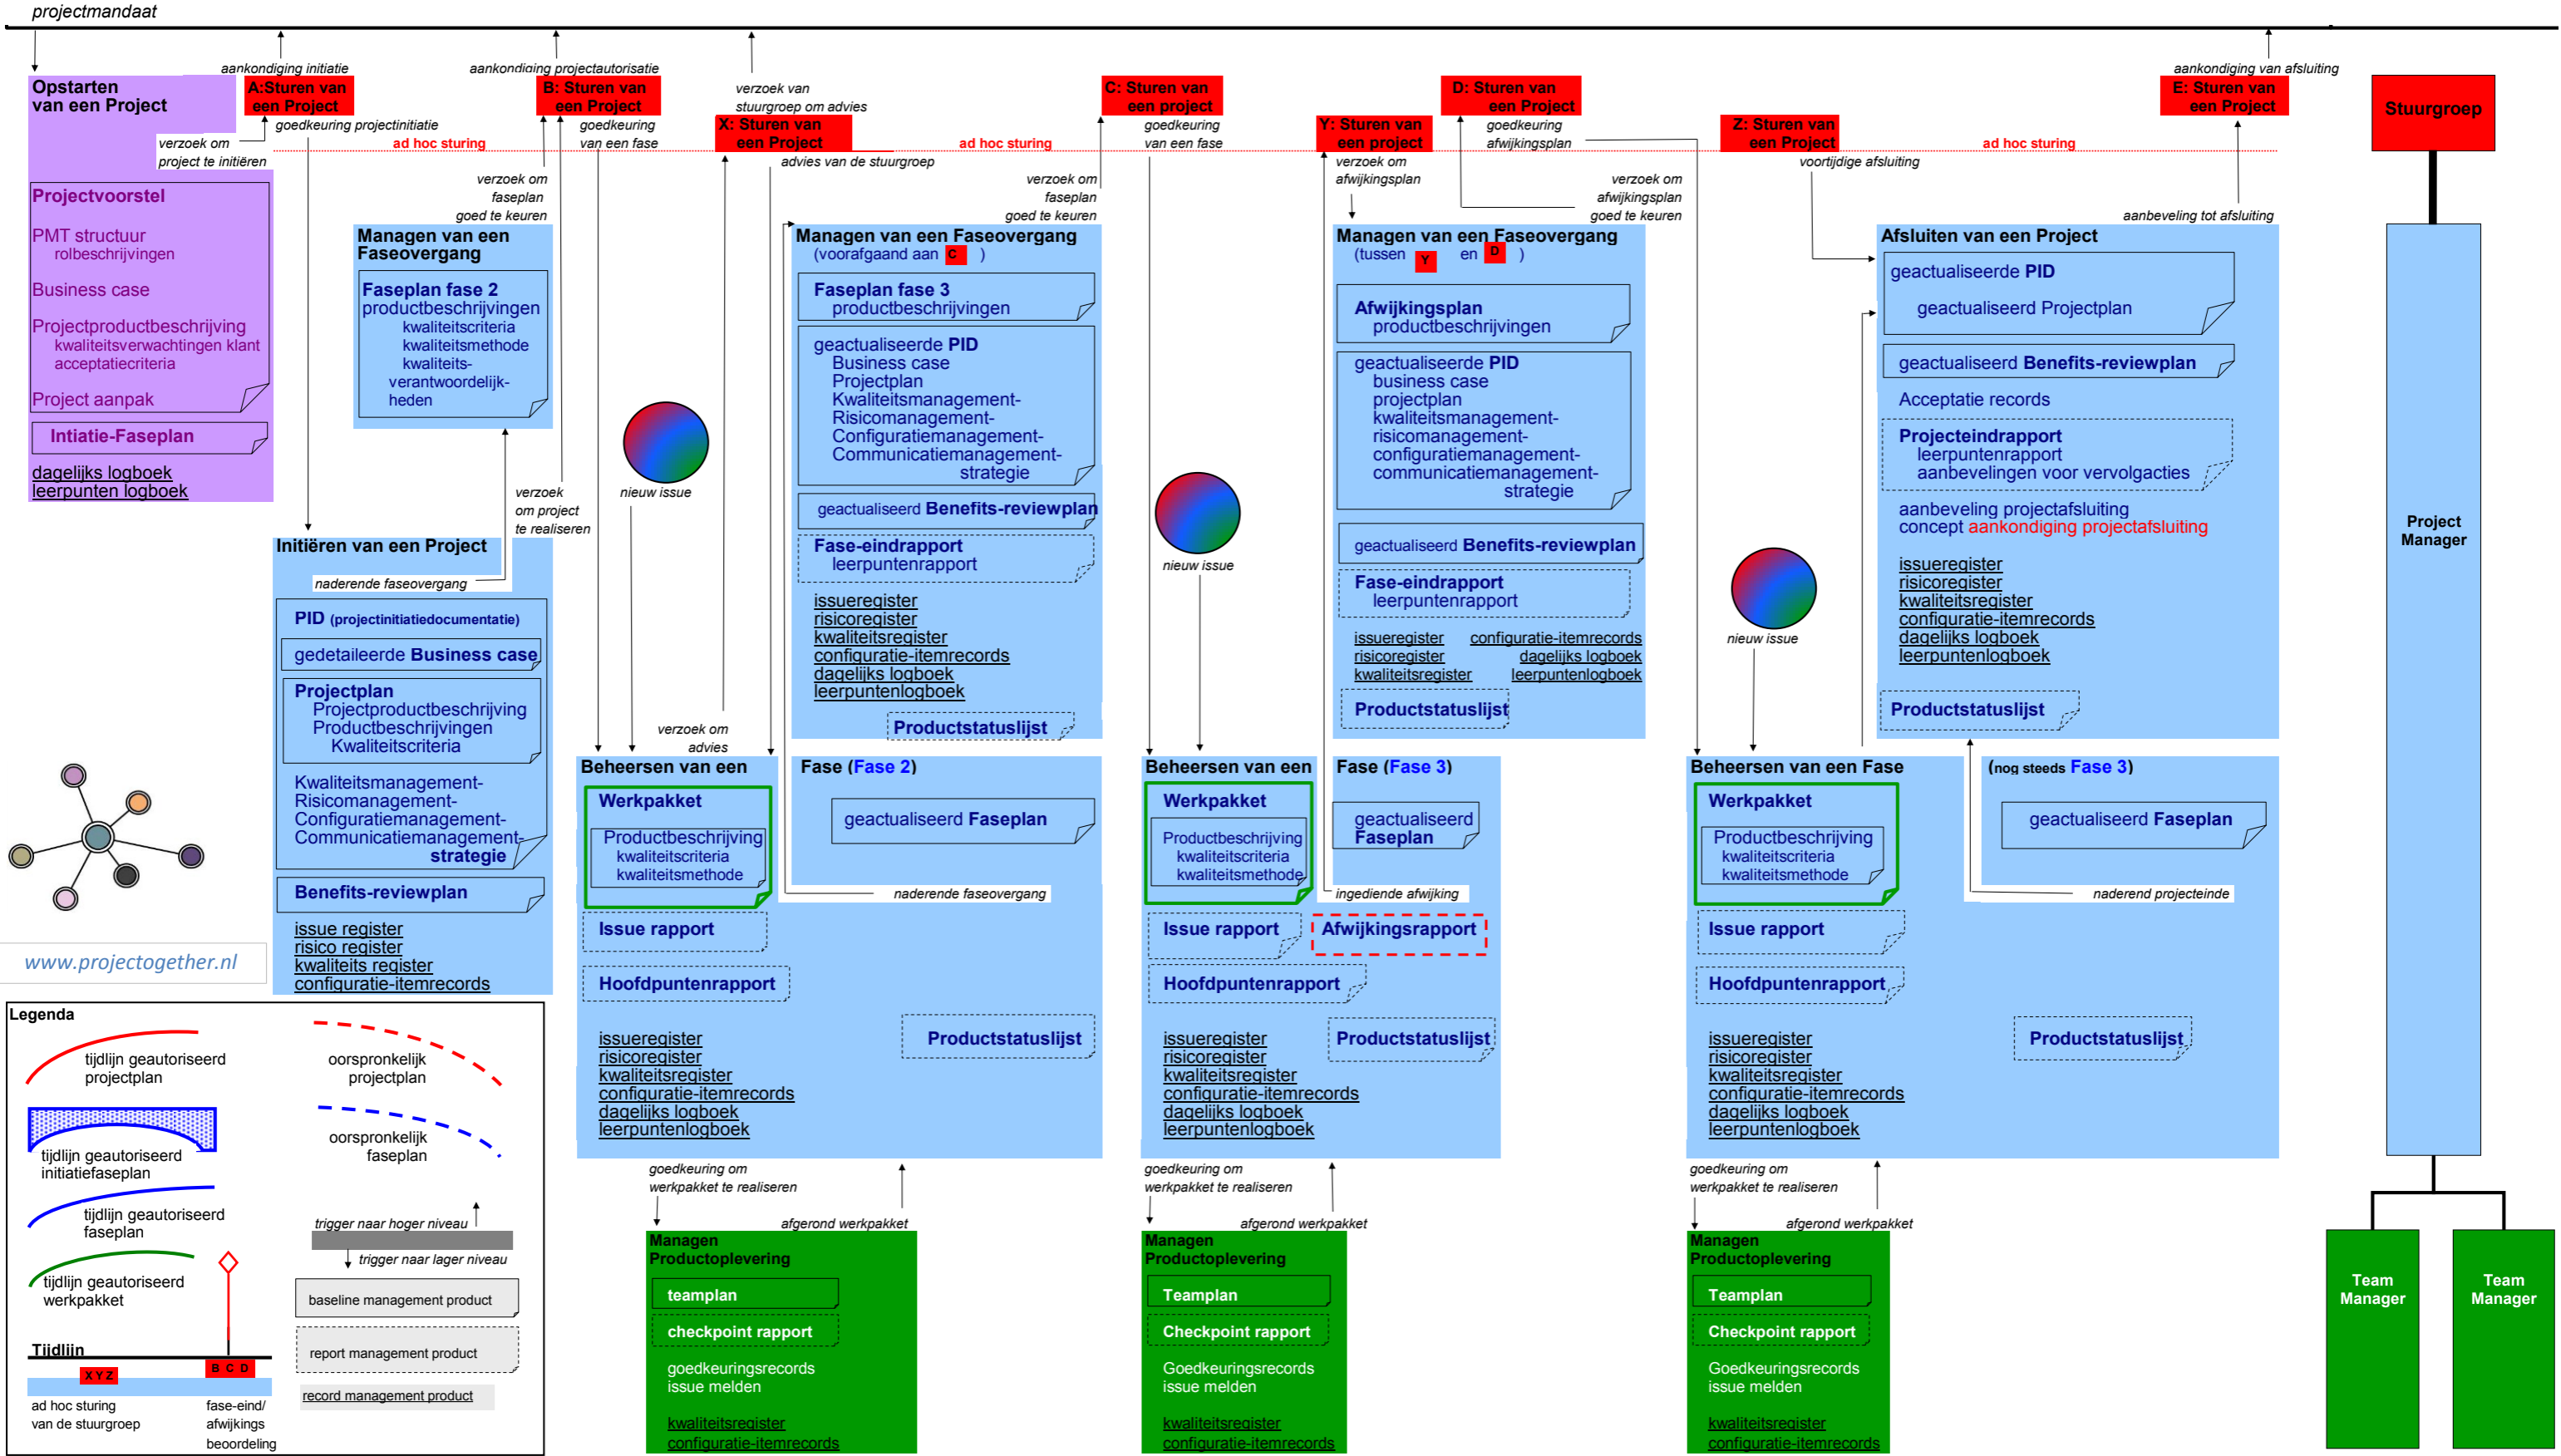

Project Tijdlijn op basis van Prince2[®]

www.projectogether.nl